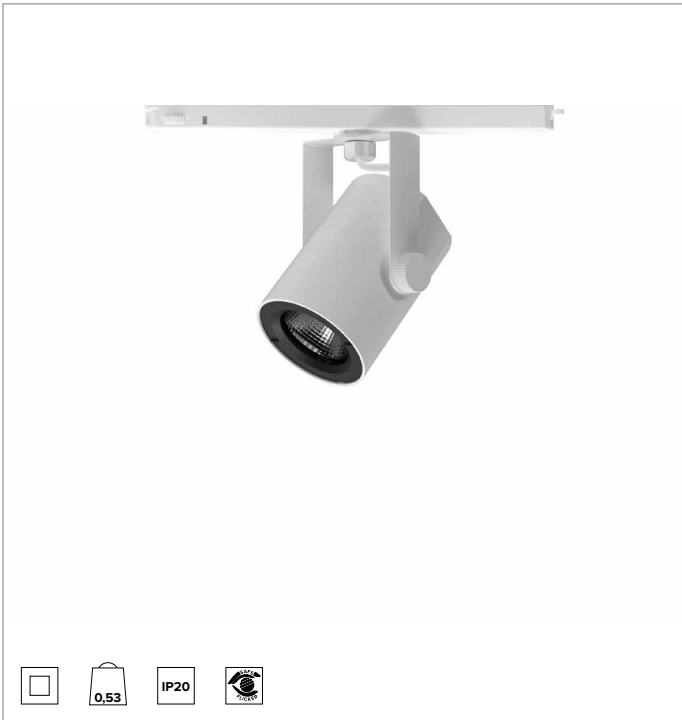

T035FLR930DAPW | RAY 75

Proiettore professionale orientabile a LED

		3000K	H(m)	D(m)	Emax(lx)	
		Ra90			31°	
Fixture Power	25W	1	0.56	6444		
Source Flux	2620lm	2	1.12	1611		
Fixture Flux	2025lm	3	1.67	716		
Efficacy	82lm/W	4	2.23	403		
TS1069	Imax=2460cd/klm	Imax	6444cd	5	2.79	258

CCT nominale: 3000K

Durata utile (L80/B10): >50000h tq +25°C

CARATTERISTICHE ILLUMINOTECNICHE

Riflettore a sfaccettature ellissoidali in alluminio anodizzato speculare.

Riflettori intercambiabili disponibili come accessori.

Corpo in pressofusione di alluminio verniciato. Anello frontale in policarbonato nero verniciato. Orientabilità da 0° a -90° sul piano verticale e di 359° su quello orizzontale. Blocco meccanico del puntamento sul piano verticale e bloccaggio del puntamento a frizione su quello orizzontale. Il baricentro rimane sempre in asse con il binario, indipendentemente dal suo puntamento.

Colore e finitura: Bianco gesso

Dimensioni: 75

Peso: 0,53Kg

Grado di protezione: IP20

CARATTERISTICHE ELETTRICHE

Driver elettronico DALI integrato nell'adattatore a binario.

Potenza apparecchio: 25W

Alimentazione: 220-240Vac 50/60Hz