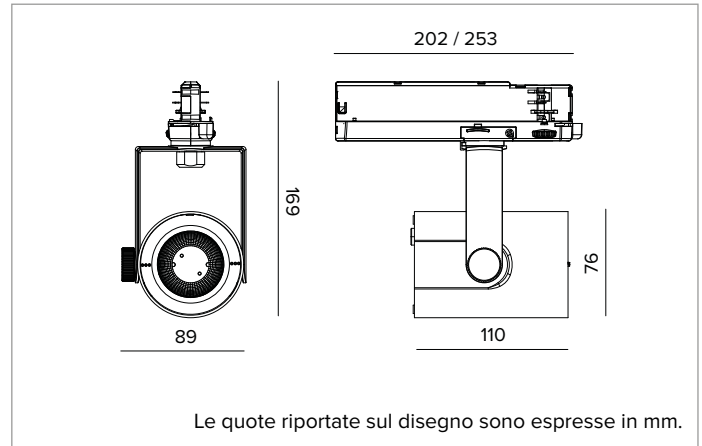

T035FLR930DAPW | RAY 75

Proiettore professionale orientabile a LED

		3000K	H(m)	D(m)	Emax(lx)	
		Ra90			31°	
Fixture Power	25W	1	0.56	6444		
Source Flux	2620lm	2	1.12	1611		
Fixture Flux	2025lm	3	1.67	716		
Efficacy	82lm/W	4	2.23	403		
TS1069	Imax=2460cd/klm	Imax	6444cd	5	2.79	258

CCT nominale: 3000K

Durata utile (L80/B10): >50000h tq +25°C

CARATTERISTICHE ILLUMINOTECNICHE

Riflettore a sfaccettature ellissoidali in alluminio anodizzato speculare.

Riflettori intercambiabili disponibili come accessori.

Corpo in pressofusione di alluminio verniciato. Anello frontale in policarbonato nero verniciato. Orientabilità da 0° a -90° sul piano verticale e di 359° su quello orizzontale. Blocco meccanico del puntamento sul piano verticale e bloccaggio del puntamento a frizione su quello orizzontale. Il baricentro rimane sempre in asse con il binario, indipendentemente dal suo puntamento.

Colore e finitura: Bianco gesso

Dimensioni: 75

Peso: 0,53Kg

Grado di protezione: IP20

CARATTERISTICHE ELETTRICHE

Driver elettronico DALI integrato nell'adattatore a binario.

Potenza apparecchio: 25W

Alimentazione: 220-240Vac 50/60Hz